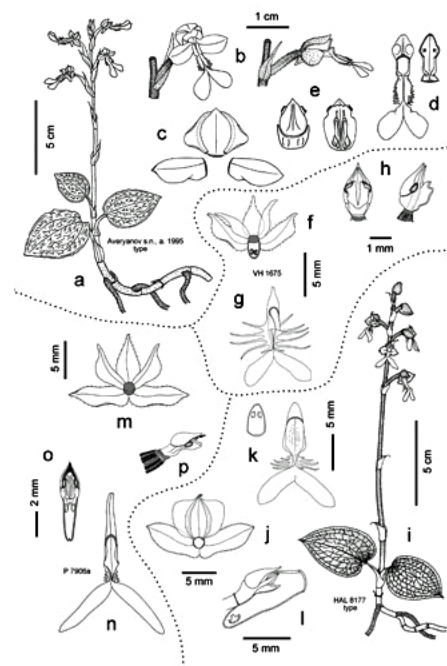

4 *Anoectochilus calcareus* Aver.

Hình vẽ: Leonid Averyanov

Chú thích: *Anoectochilus calcareus* a-b-c-d
Anoectochilus albolineatus f-g-h
Anoectochilus annmensis i-j-k
Anoectochilus lylei m-n-o-p

Tên Việt: Lan lá gấm vôi.

Mô tả: Địa lan hay thạch lan, lá 3-4 chiếc dài 7 phân màu nâu xám gần như đen có lông, gân lá màu xám trắng gần như hồng. Cành hoa cao 8-12 phân, có lông. Hoa 3-7 chiếc cánh hoa màu trắng xanh nở vào đầu Xuân.

Nơi Mọc: Ninh Bình, Cúc Phương, Kẻ Bàng,
Hà Giang, Quảng Bình, Sơn La, Thanh Hóa.