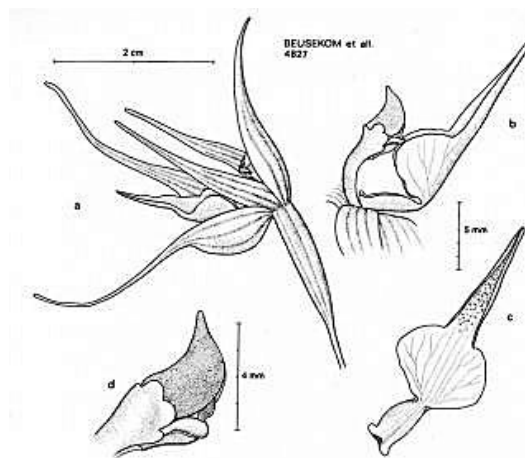

3 *Aphyllorchis evrardii* Gagnep

science.mnhn.fr

Orchids of Indochina

Tên Việt: Âm lan Evrard (PHH) Lan không lá có đuôi (TH).

Mô tả: Địa lan hoại sinh cao 80-120 phân. Rễ to dày 50 phân. Thân màu nâu vàng có sọc tím. Chùm hoa ở ngọn dài 30 phân, hoa to 5 phân màu vàng có sọc tím, nở vào mùa Đông-Xuân.

Nơi mọc: Đà Lạt, Lâm Đồng, Gia Lai.