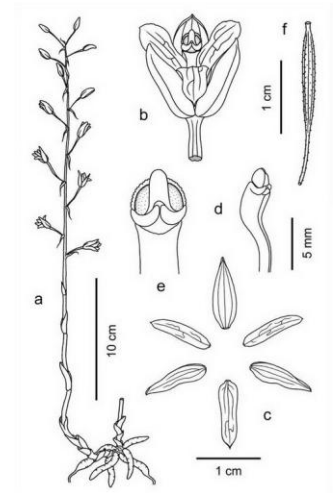

science.mnhn.fr

Orchids of Indochina

Tên Việt: Âm lan Evrard (PHH) Lan không lá có đuôi (TH).

Mô tả: Địa lan hoại sinh cao 80-120 phân. Rễ to dày 50 phân. Thân màu nâu vàng có sọc tím. Chùm hoa ở ngọn dài 30 phân, hoa to 5 phân màu vàng có sọc tím, nở vào mùa Đông-Xuân.

Mô tả: Lan hoại sinh. Thân cao trên 1 thước, không có lá, dò hoa dài 30 phân, 6-10 hoa to 2-3 phân, nở vào mùa Hạ.

Nơi mọc: Ba Thuộc, Thanh Hoá, Phú Quốc, Côn Đảo.

5 *Aphyllorchis pallida* Blume 1825

Đồng danh: *Aphyllorchis prainii* Hook. f. 1890 - See *Aphyllorchis montana* Rchb.f. 1876.

Ảnh Flickr

Tên Việt: Chưa có

Mô tả: Lan hoại sinh, không lá thân cao 50 -60 phân hoa 15-20 chiếc to 2.5 phân nở vào mùa Hạ.

Nơi mọc: Chu Yang Sin, Đắc Lắc, Lạc Dương, Lâm Đồng.

6 *Aphyllorchis simplex* Tang et F.T. Wang 1978

Ảnh và hình vẽ: Leonid Averyanov

Tên Việt:

Mô tả: Địa lan thân cao 25-35 phân, chum hoa ở ngọn, hoa 5-10 chiếc không mở rộng, nở vào mùa Xuân.

Nơi mọc: Tân Lạc, Hòa Bình.