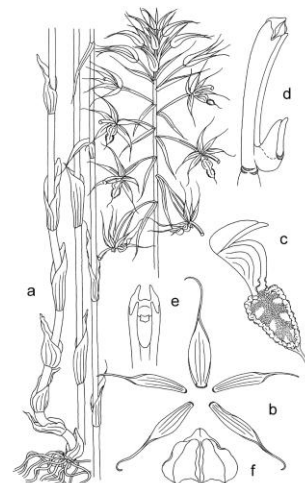

Aphyllorchis Blume 1825

Việt Nam có 6 trong số 33 giống trên thế giới.

1 *Aphyllorchis annamensis* Aver.

Tên Việt: Âm lan.

Mô tả: Thân màu nâu tím cao 1.50 phân. Chùm hoa dài 30 phân. Hoa nhiều, to 3-4 phân nở vào mùa Đông.

Nơi mọc: Quý Châu, Nghệ An, Dak Gley, Kontum.

Ảnh và hình vẽ: Leonid Averyanov

2 *Aphyllorchis caudata* Rolfe ex Downie, 1925

Tên Việt:

Mô tả: Lan hoại sinh không lá. Thân mọc ngầm dưới đất ở độ sâu từ 10-20cm. Hoa to từ 4-6 cm, không mùi. Hoa khá bền, nở khoảng 5-7 ngày. Cành hoa cao từ 80 đến 180cm.

science.mnhn.fr

Orchids of Indochina

Tên Việt: Âm lan Evrard (PHH) Lan không lá có đuôi (TH).

Mô tả: Địa lan hoại sinh cao 80-120 phân. Rễ to dày 50 phân. Thân màu nâu vàng có sọc tím. Chùm hoa ở ngọn dài 30 phân, hoa to 5 phân màu vàng có sọc tím, nở vào mùa Đông-Xuân.

Ảnh và hình vẽ: Leonid Averyanov

Tên Việt:

Mô tả: Địa lan thân cao 25-35 phân, chum hoa ở ngọn, hoa 5-10 chiếc không mở rộng, nở vào mùa Xuân.

Nơi mọc: Tân Lạc, Hòa Bình.