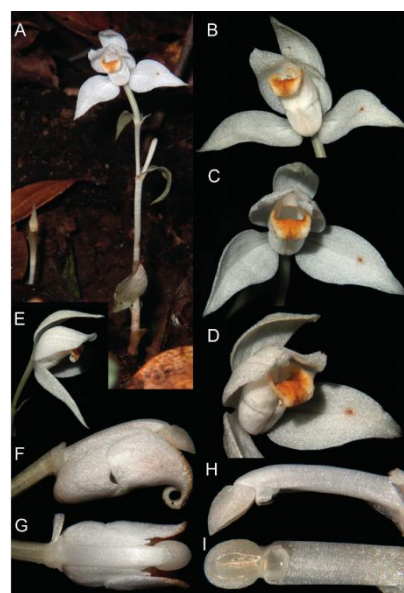

Cephalanthera Richard 1817.

Trên thế giới có 15 giống, Việt Nam có 1.

Cephalanthera exigua Seidenf. 1975

Mô tả: Thân cao 5-10 cm, hoa 1-2 (3), chiếc màu trắng, không mở rộng, chiều ngang chừng 1.5 cm. Nở vào tháng 4-5.

Nơi mọc: Bảo Lâm, Lâm Đồng.

Hình vẽ: Leonid Averyanov

Ảnh: Maxim S. Nuraliev