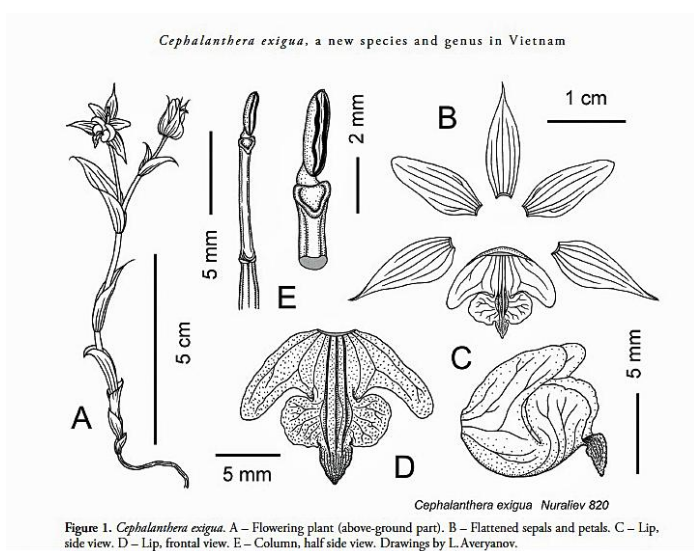

Cephalanthera Richard 1817.

Trên thế giới có 15 giống, Việt Nam có 1.

Cephalanthera exigua Seidenf. 1975

Mô tả: Thân cao 5-10 cm, hoa 1-2 (3), chiếc màu trắng, không mở rộng, chiều ngang chừng 1.5 cm. Nở vào tháng 4-5.

Nơi mọc: Bảo Lâm, Lâm Đồng.

Hình vẽ: Leonid Averyanov

Ảnh: Maxim S. Nuraliev