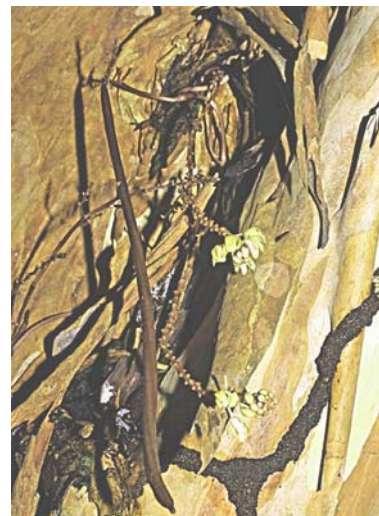

Ảnh: Orchid species

Tên Việt:

Mô tả: Địa lan sống hoại rất lớn, thân cây màu nâu nhạt lá màu nâu đỏ, sống trên thân cây đã mục. Hoa mọc từng chùm, rất nhiều, to 1.2 phân, nhưng chỉ nở từng 2 chiếc một.

Nơi mọc: Quảng Ninh, Quảng Tri, Quảng Nam, Đà Nẵng, Nha Trang.

2 *Erythrorchis ochobiensis* (Hayata) Garay 1986

Đồng danh: *Galeola ochobiensis* Hayata 1916.

Ảnh: Nguyễn vũ Khôi

Ảnh: Nguyễn vũ Khôi

Tên Việt: Lan hoại leo vàng (TH).

Mô tả: Lan hoại sinh lớn, thân như giây leo, hoa nở vào mùa Xuân.

Nơi mọc: Quảng Ninh, Quảng Nam, Đà Nẵng, Khánh Hòa, Phú Quốc.