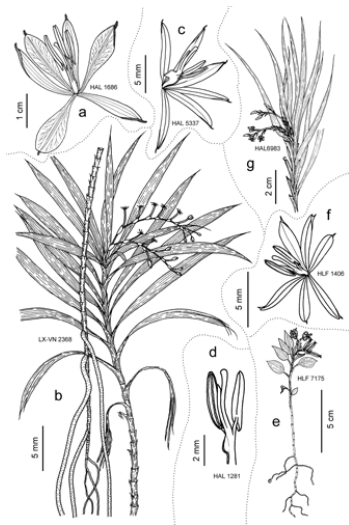

Ảnh: commons.wikimedia.org

Ảnh: Donald G.H. Tan

Tên Việt: Nơ lan Griffith (PHH), Huệ lan Cẩm phả (TH).

Mô tả: Địa lan, cao 30 cm, lá dài 20 cm, rộng 4 cm. Chùm hoa cao khoảng 30 cm.

Nơi mọc: Lào Cai, Cẩm Phả, Quảng Ninh.

3 *Neuwiedia inae* De Vogel. (1969)

Chưa tìm thấy hình ảnh.

Tên Việt:

Mô tả: Địa lan, cao khoảng 60 cm. Lá dài 40 phân, rộng 4-5 phân. Hoa màu trắng

Nơi mọc: Cúc Phương, Ninh Bình, Đắc Tô, Gia Lai, Kontum *L. Averyanov, P.K. Loc* tìm thấy tại Nho Quan, Ninh Bình vào tháng 9-2002.

4 *Neuwiedia zollingeri* var. *balansae* Baillon ex Gagnepain

Hình vẽ và ảnh: Leonid Averyanov

Tên Việt:

Mô tả: Địa lan cao 20-40 phân, chùy hoa cao 15-20 phân. Hoa 30-40 chiếc màu trắng, to 2.5 phân, nở vào mùa Xuân.

Tên Việt:

Mô tả: Địa lan cao 40-50 phân, có nhiều lông. Chùm hoa cao 15-23 phân. Hoa-30 chiếc màu vàng sáng to 2-3 phân, nở vào mùa Xuân.

Nơi mọc: Núi Chúa, Ninh Thuận, núi Chu Yang Sin, Đắc Lắc.

Neuwiedia singaporeana (Wall. ex Baker) Rolfe 1907 xin xem *Neuwiedia zollingeri* var. *javanica*.