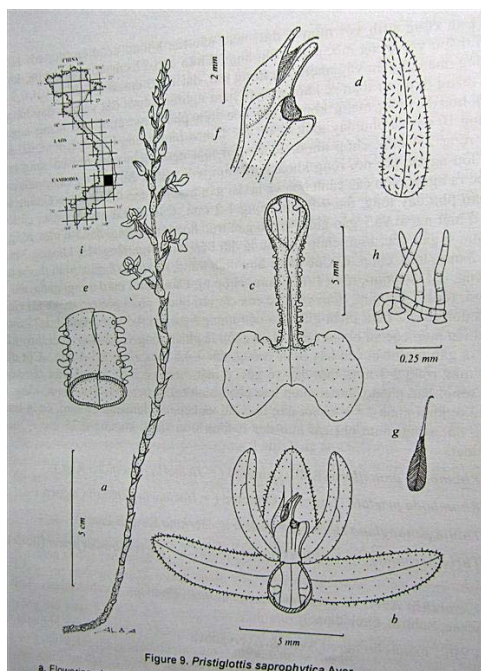

Pristiglottis Cretz. & J.J.Sm. 1934

Trên thế giới có 21 giống, Việt Nam có 1.

Pristiglottis saprophytica Aver 2003

Hình vẽ: Leonid Averyanov

www.v2gg.com

Tên Việt:

Mô tả: Lan cộng sinh, không lá và diệp lục, màu nâu tía. Thân đứng, cao 22 phân. Chùm hoa dài 10 phân. Hoa khoảng 16 chiếc, to 5-6 ly màu trắng, khi nở lộn ngược và nở vào mùa Xuân.

Nơi mọc: Lạc Dương, Lâm Đồng.